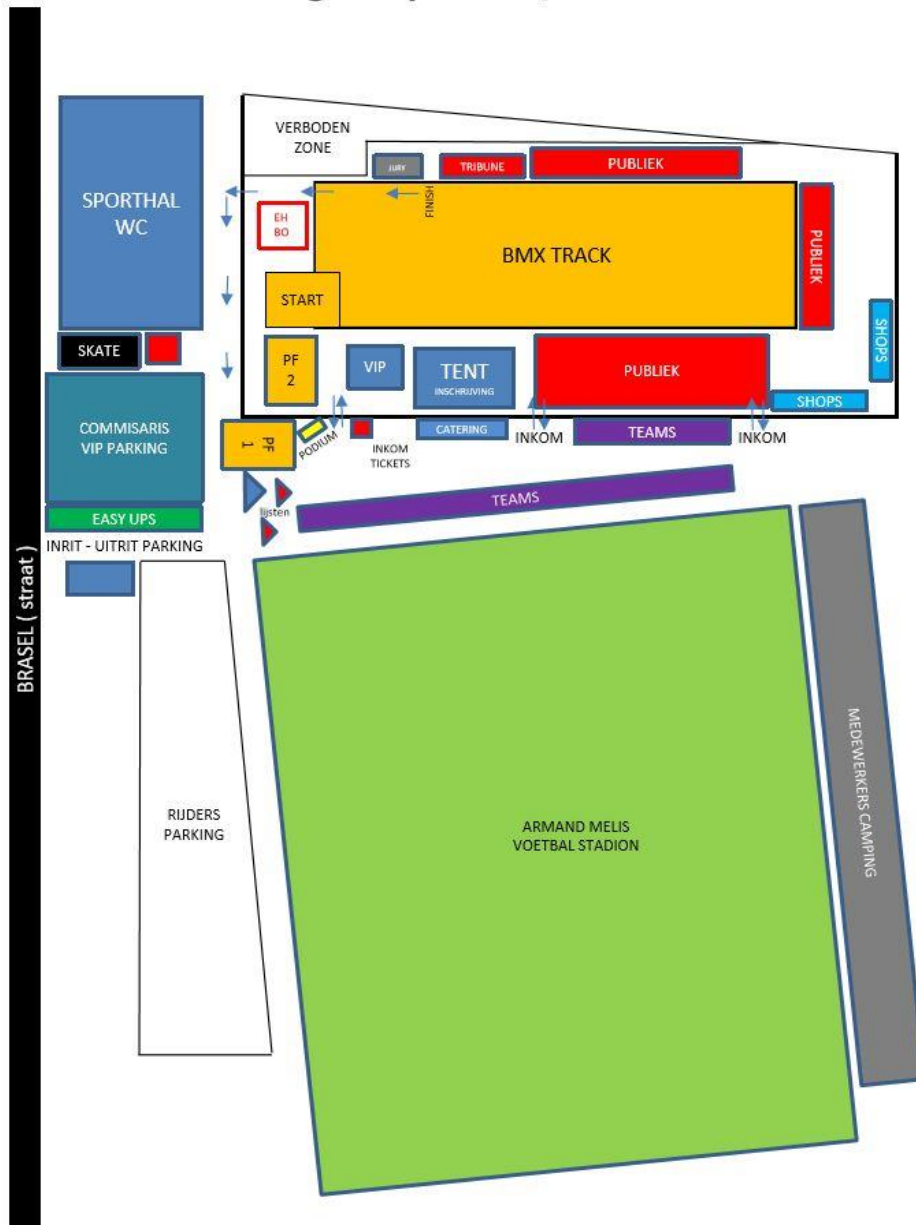

Grondplan

grondplan TC / FC 2017