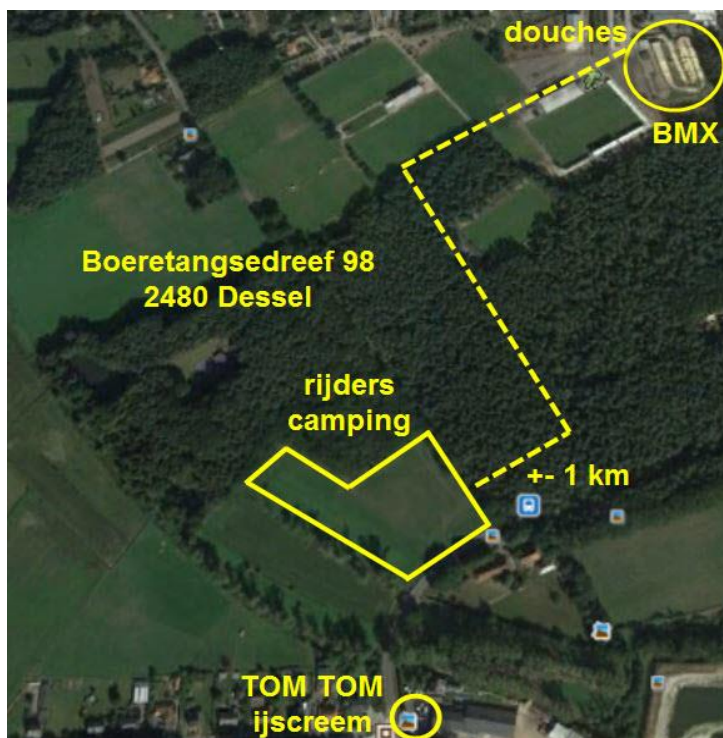

Grondplan parking/camping